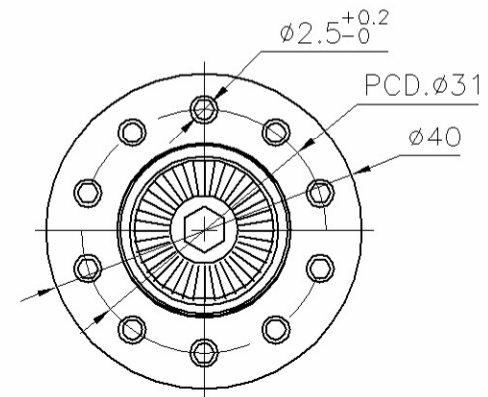

GIPIEMME

Made in Italy

20Hx14G

21.03.2013

COD: GPMCH LIGHT
ANT

MOZZO ANTERIORE LIGHT 20 FORI CORSA
N°2 CUSCINETTI 10-22-6mm