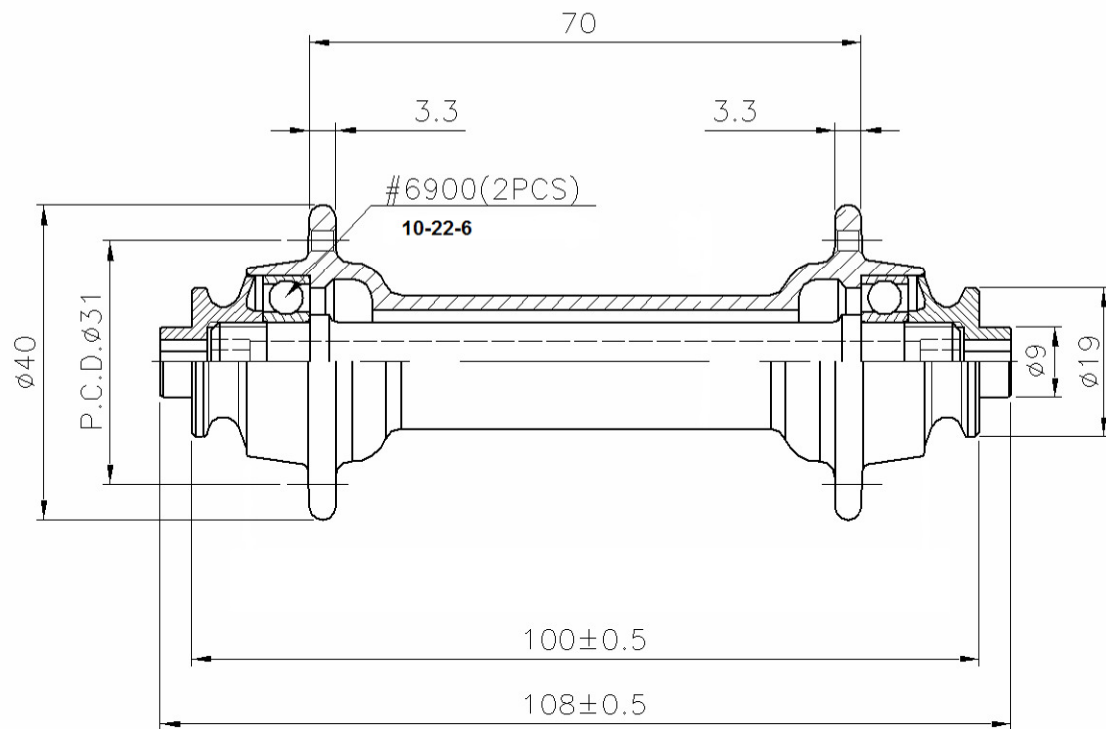

GIPIEMME

Made in Italy

20Hx14G

21.03.2013

COD: GPMCH LIGHT
ANT

MOZZO ANTERIORE LIGHT 20 FORI CORSA
N°2 CUSCINETTI 10-22-6mm