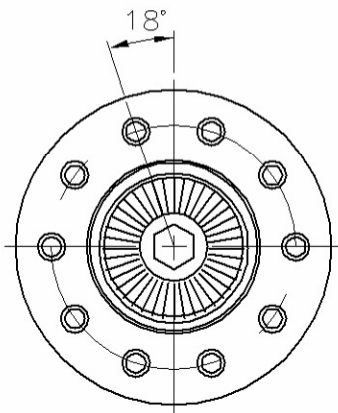

GIPIEMME

Made in Italy

20Hx14G

21.03.2013

COD: GPMCH LIGHT
ANT

MOZZO ANTERIORE LIGHT 20 FORI CORSA
N°2 CUSCINETTI 10-22-6mm