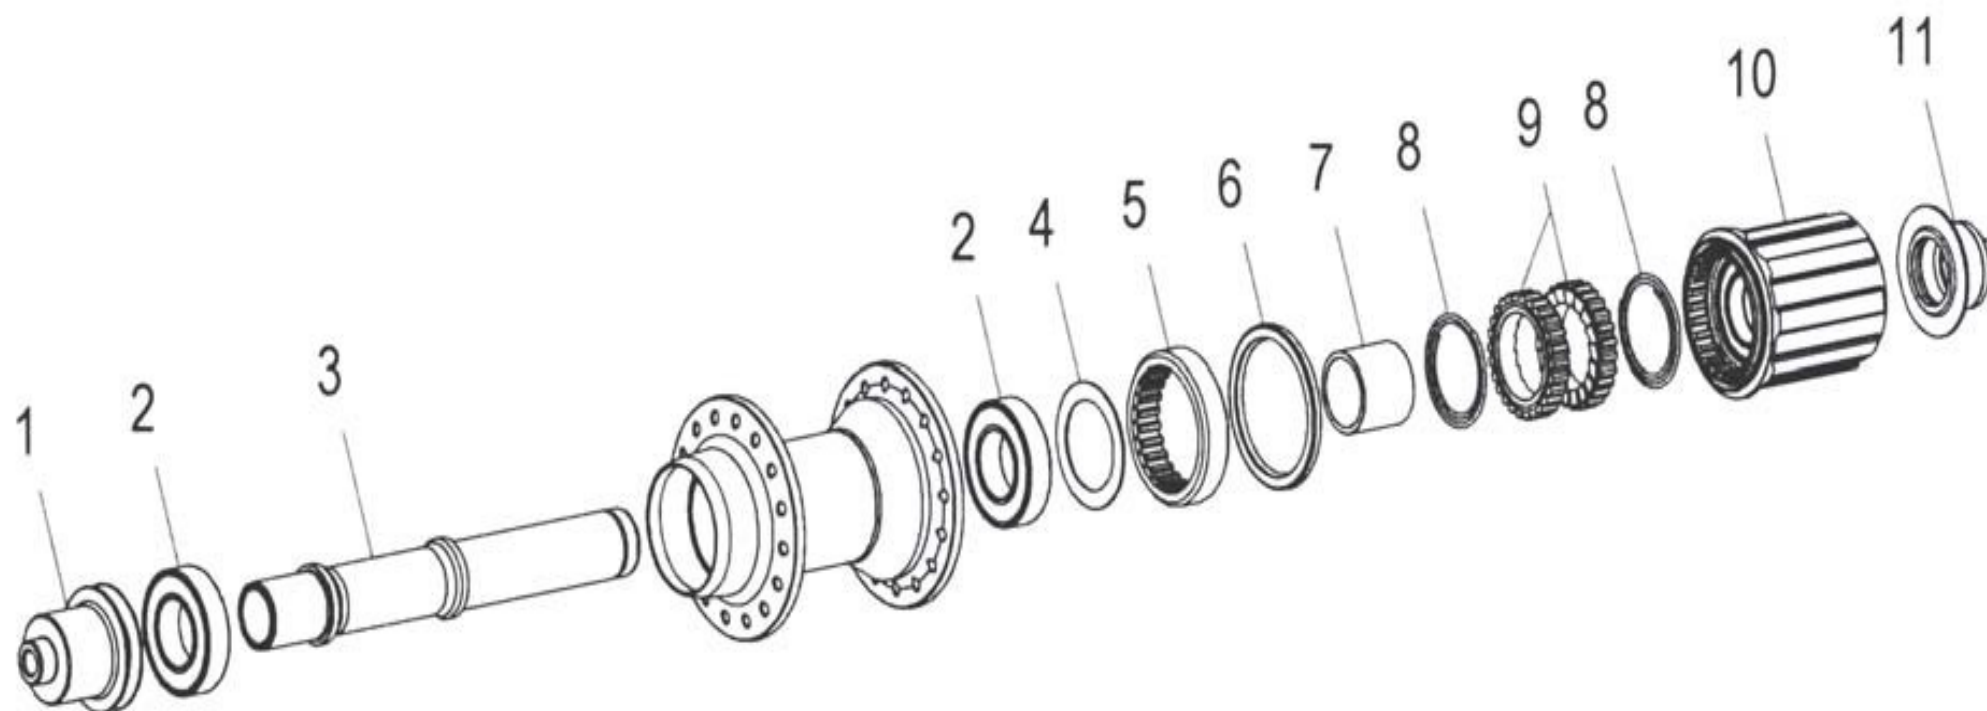

Made in Italy

Bike Passion

www.gipiemme.com

www.cerchinisi.it
www.cerchinisi.com

Esploso Mozzo GPMDLIGHT – Hubs mod. GPMDLIGHT

Gipiemme s.r.l. - P.I. 03255750246 - Via Salute, 34/1 - 36028 Rossano Veneto,(VI)
Stabilimento / Work address : Via Balbi 13, 31037 Loria (TV) Italia, EU
Tel. +39 0423755939 - Fax +39 1786037420 - gipiemme@gipiemme.com